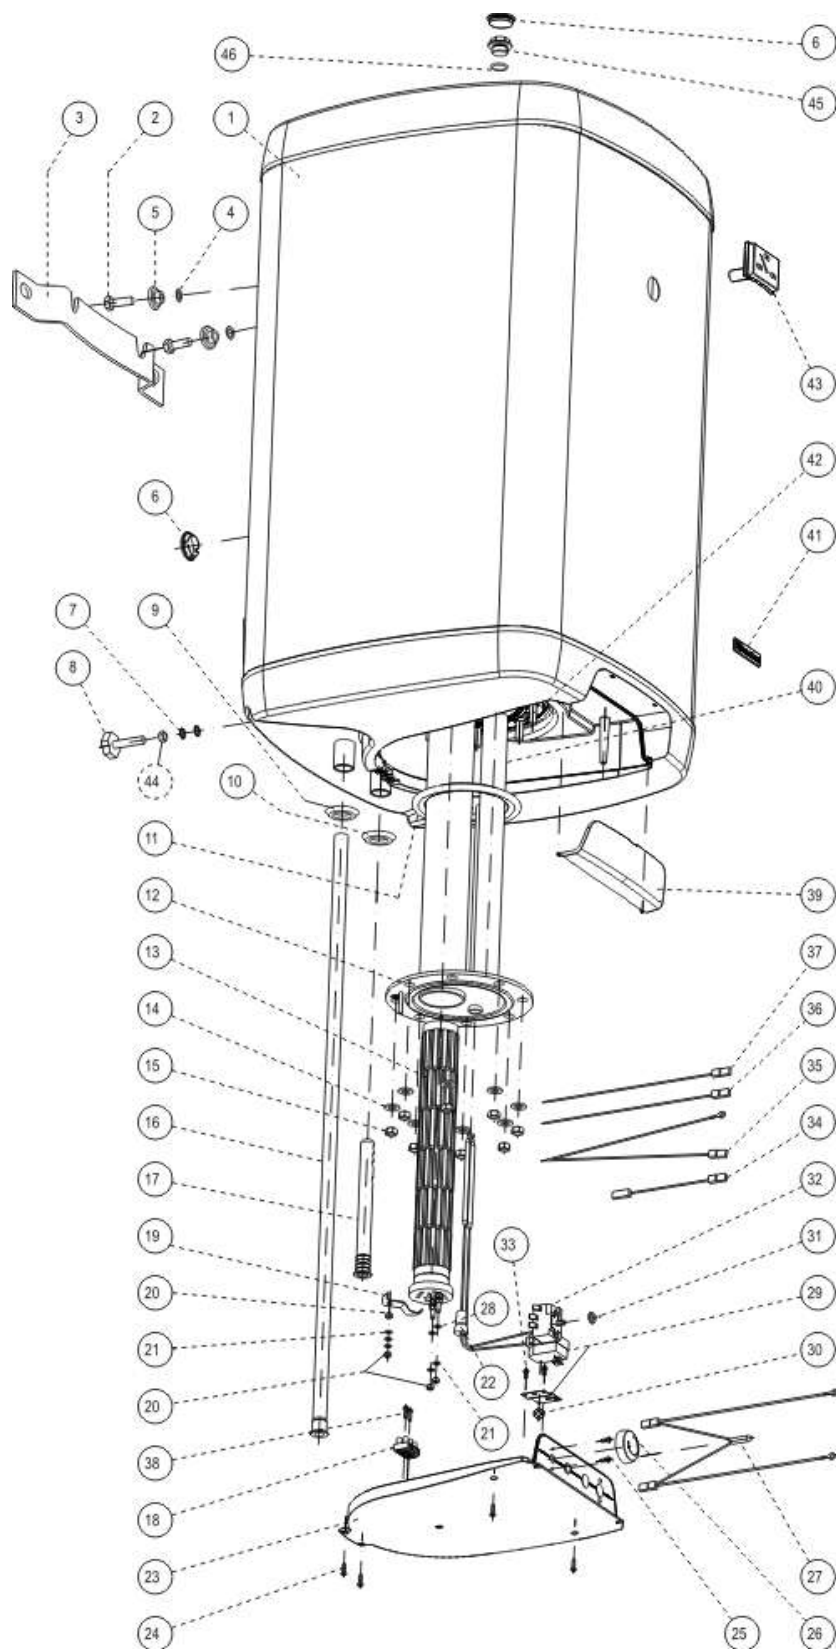

**OKHE 80 - 160**

ROZPAD – DISINTEGRATION - DIE ZERSETZUNG- ВЗРЫВНАЯ СХЕМА

**OKNE 80 - 160**

POZICE POSITION ПОЗИЦИЯ	KUSY PIECES ШТУКИ	ČÍSLO DÍLU PART No TEILNUMMER НОМЕР ДЕТАЛИ	NÁZEV DÍLU	PART NAME	TEILBEZEICHNUNG	НАИМЕНОВАНИЕ ДЕТАЛИ
1	1	110510801	Ohřivač vody OKCE 50	Water heater OKCE 50	Warmwasserspeicher OKCE 50	Водонагреватель OKCE 50
		110110801	Ohřivač vody OKCE 80	Water heater OKCE 80	Warmwasserspeicher OKCE 80	Водонагреватель OKCE 80
		110810801	Ohřivač vody OKCE 100	Water heater OKCE 100	Warmwasserspeicher OKCE 100	Водонагреватель OKCE 100
		110310801	Ohřivač vody OKCE 125	Water heater OKCE 125	Warmwasserspeicher OKCE 125	Водонагреватель OKCE 125
2	2		Šroub M12x30	Screw M12x30	Schraube M12x30	Болт M12x30
3	1	102000700	Závěs nízký 450x25 horní bez závitů	Hinge, low 450x25 upper, no thread	Niedere Aufhängung 450x25 obere ohne Gewinde	Подвесной элемент низкий 450x25 верхний без резьбы
4	1		Podložka vějířovitá ø13	Washer, fan type ø 13	Fächerscheibe ø13	Шайба веерообразная ø 13
5	2		Podložka rovná ø13	Washer, straight ø 13	Gerade Scheibe ø13	Шайба плоская ø 13
6	1		Krytka plastová vypěnění ø32 bílá	Cap, plastic, foam-filled ø32 white	Kunststoffkappe, Aufschäumen ø32 weiß	Крышка пластиковая запенения ø32 белая
7	2		Podložka vějířovitá ø8,4	Washer, fan type ø 8.4	Fächerscheibe ø8,4	Шайба веерообразная ø8,4
8	1		Šroub mosazný M8x16	Screw, brass M8x16	Messingschraube M8x16	Болт латунный M8x16
9	1		Kroužek těsnící 3/4" červený	Ring, packing 3/4" red	Dichtungsring 3/4" rot	Кольцо уплотнительное 3/4" красное
10	1		Kroužek těsnící 3/4" modrý	Ring, packing 3/4" blue	Dichtungsring 3/4" blau	Кольцо уплотнительное 3/4" синее
11	1	6273113	Kroužek těsnící ø140mm s límcem	Ring, packing ø140mm with collar	Dichtungsring ø140mm mit Kragen	Кольцо уплотнительное ø140мм с отворотом
12	1	2000250	Víko příruby ND 400mm 2 jímky	Flange lid SP 400mm 2 wells	Flanschdeckel ND 400mm 2 Tauchhülsen	Крышка фланца запчасть 400 мм 2 гильзы
13	1	3342000ND	Topné těleso 2000W/0,7 – 48x6čl.	Heating element 2000W/0,7 – 48x6cl.	Heizkörper 2000W/0,7 – 48x6Gl.	Нагревательный элемент 2000Вт/0,7 – 48х6эл.
14	8		Podložka rovná ø 10,5	Washer, straight ø 10.5	Gerade Scheibe ø10,5	Шайба плоская ø 10,5
15	8		Matice šestihřanná M10	Nut hexagonal M10	Sechskantmutter M10	Гайка шестигранная M10
16	1	6321900	Trubka plastová PEX-50l ø18x2x525	Tube, plastic PEX-50l ø18x2x525	Kunststoffrohr PEX-50l ø18x2x525	Трубка пластиковая PEX-50l ø18x2x525
		6321901	Trubka plastová PEX-80l ø18x2x715	Tube, plastic PEX-80l ø18x2x715	Kunststoffrohr PEX-80l ø18x2x715	Трубка пластиковая PEX-80l ø18x2x715
		6321902	Trubka plastová PEX-100l ø18x2x845	Tube, plastic PEX-100l ø18x2x845	Kunststoffrohr PEX-100l ø18x2x845	Трубка пластиковая PEX-100l ø18x2x845
		6321903	Trubka plastová PEX-125l ø18x2x1010	Tube, plastic PEX-125l ø18x2x1010	Kunststoffrohr PEX-125l ø18x2x1010	Трубка пластиковая PEX-125l ø18x2x1010
17	1	6321895	Napouštěcí vložka polyamid	Filling insert, polyamide	Einlasseinsatz Polyamid	Впускная вставка полиамидная
18	1		Svorkovnice ELK 2EF2	Terminal board ELK 2EF2	Klemmleiste ELK 2EF2	Клеммник ELK 2EF2
19	1		Úchytky topného tělesa	Heating element fixture	Heizkörperträger	Крепление нагревательного элемента
20	4		Matice šestihřanná M5	Nut hexagonal M5	Sechskantmutter M5	Гайка шестигранная M5
21	6		Podložka vějířovitá ø5,3	Washer, fan type ø 5.3	Fächerscheibe ø5,3	Шайба веерообразная ø5,3
22	1		Zátka kónická pryžová	Plug, conical, rubber	Konischer Gummistopfen	Заглушка коническая резиновая
23	1	6321870	Víko panelu	Panel lid	Paneeldeckel	Крышка панели
24	5		Šroub do plechu 3,9x13	Sheet metal screw 3,9x13	Blechschrabe 3,9x13	Винт для жести 3,9x13
25	1		Šroub pozink. M4x6	Screw, zinc plated M4x6	Verzinkte Schraube M4x6	Винт оцинкованный M4x6
26	2	6321886	Knoflík termostatu	Thermostat knob	Thermostatknopf	Кнопка термостата
27	1	Pos. 50	Signální doutnavka	Signal glow lamp	Signalglimmlampe	Сигнальная лампочка тлеющего разряда
28	1		Podložka rovná ø 5,3	Washer, straight ø 5.3	Gerade Scheibe ø5,3	Шайба плоская ø 5,3
29	4	6541907	Tepelná pojistka	Thermal fuse	Wärmesicherung	Тепловой предохранитель
30	1		Šroub pozink. M4x6	Screw, zinc plated M4x6	Verzinkte Schraube M4x6	Винт оцинкованный M4x6
31	1		Těsnění hřídelky termostatu	Thermostat shaft seal	Thermostatwellendichtung	Уплотнение валика термостата
32	1	6405616	Termostat EIKA v01	Thermostat EIKA v01	Thermostat EIKA v01	Термостат EIKA v01
33	2		Šroub do plechu 3,9x9,5	Sheet metal screw 3,9x9,5	Blechschrabe 3,9x9,5	Винт для жести 3,9x9,5
34	1	Pos. 50	Vodič černý č.5 L 145	Conductor, black No 5 L 145	Leiter schwarz Nr.5 L 145	Провод черный №5 L 145
35	1		Vodič 2x zelenožlutý L 280, L 330	Conductor 2x, green-yellow L 280, L 330	Leiter 2x grün/gelb L 280, L 330	Провод 2x зелено-желтый L 280, L 330
36	1		Vodič černý č. 23 L 380	Conductor, black No 23 L 380	Leiter schwarz Nr. 23 L 380	Провод черный № 23 L 380
37	1		Vodič modrý č.24 L 380	Conductor, blue No 24 L 380	Leiter blau Nr. 24 L 380	Провод синий №24 L 380
38	2		Šroub do plechu 3,9x16	Sheet metal screw 3,9x16	Blechschrabe 3,9x16	Винт для жести 3,9x16
39	1	6321887	Dvířka panelu	Panel door	Paneeltür	Дверцы панели
40	1	6199202	Anoda ø 33x200/M8 (OKCE 50,80,100 I)	Anode ø 33x200/M8 (OKCE 50,80,100 I)	Anode ø 33x200/M8 (OKCE 50,80,100 I)	Анод ø 33x200/M8 (OKCE 50,80,100 л)
		6199201	Anoda ø 26x465/M8 (OKCE 125 I)	Anode ø 26x465/M8 (OKCE 125 I)	Anode ø 26x465/M8 (OKCE 125 I)	Анод ø 26x465/M8 (OKCE 125 л)
41	1		Štítek DZD	DZD plate	Schild DZD	Щиток DZD
42	6		Šroub M10x25 vratový	Bolt M10x25, coach	Torbandschraube M10x25	Болт M10x25 воротный
	2		Šroub M10x30 vratový	Bolt M10x30, coach	Torbandschraube M10x30	Болт M10x30 воротный
43	1	6388304	Teploměr dotykový BT-218 C7	Thermometer, touch BT-218 C7	Berührungsthermometer BT-218 C7	Термометр контактный BT-218 C7
45	1	6309223	Zátka G1/2"	Plug G1/2"	Stopfen G1/2"	Заглушка G1/2"
46	1		Kroužek těsnící	Packing ring	Dichtungsring	Кольцо уплотнительное
	1	3321019ND	Kryt elektro kompletní	Electro guard, complete	Abdeckung der Elektroinstallation kompl.	Кожух электро комплектный
50	1	5341001	Sada vodičů	Set of conductors	Leitungssatz	Комплект проводов